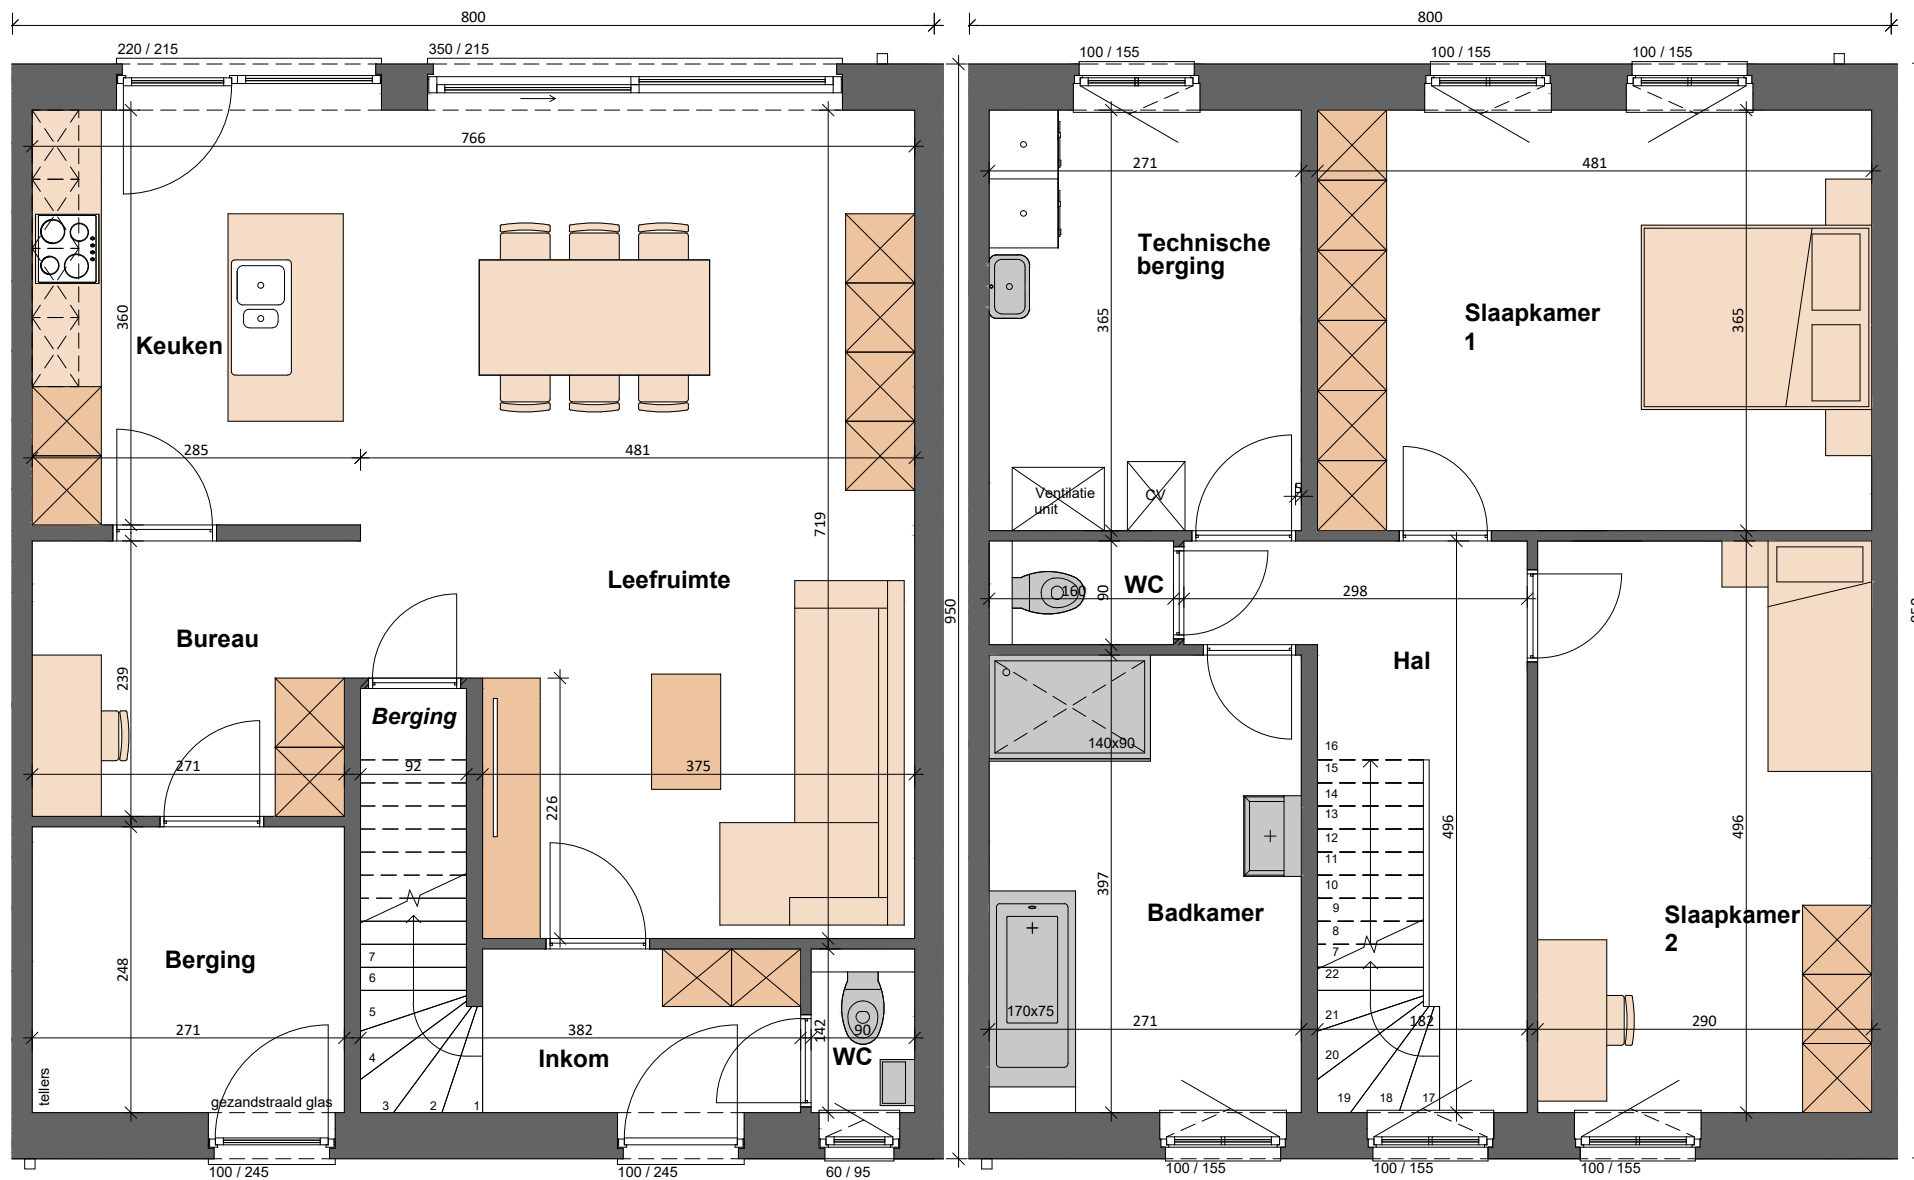

LOT 2

Gelijkvloers

BOpp: +- 76m²

1e verdieping

BOpp: +- 76m²

2e verdieping

BOpp: +- 56m²