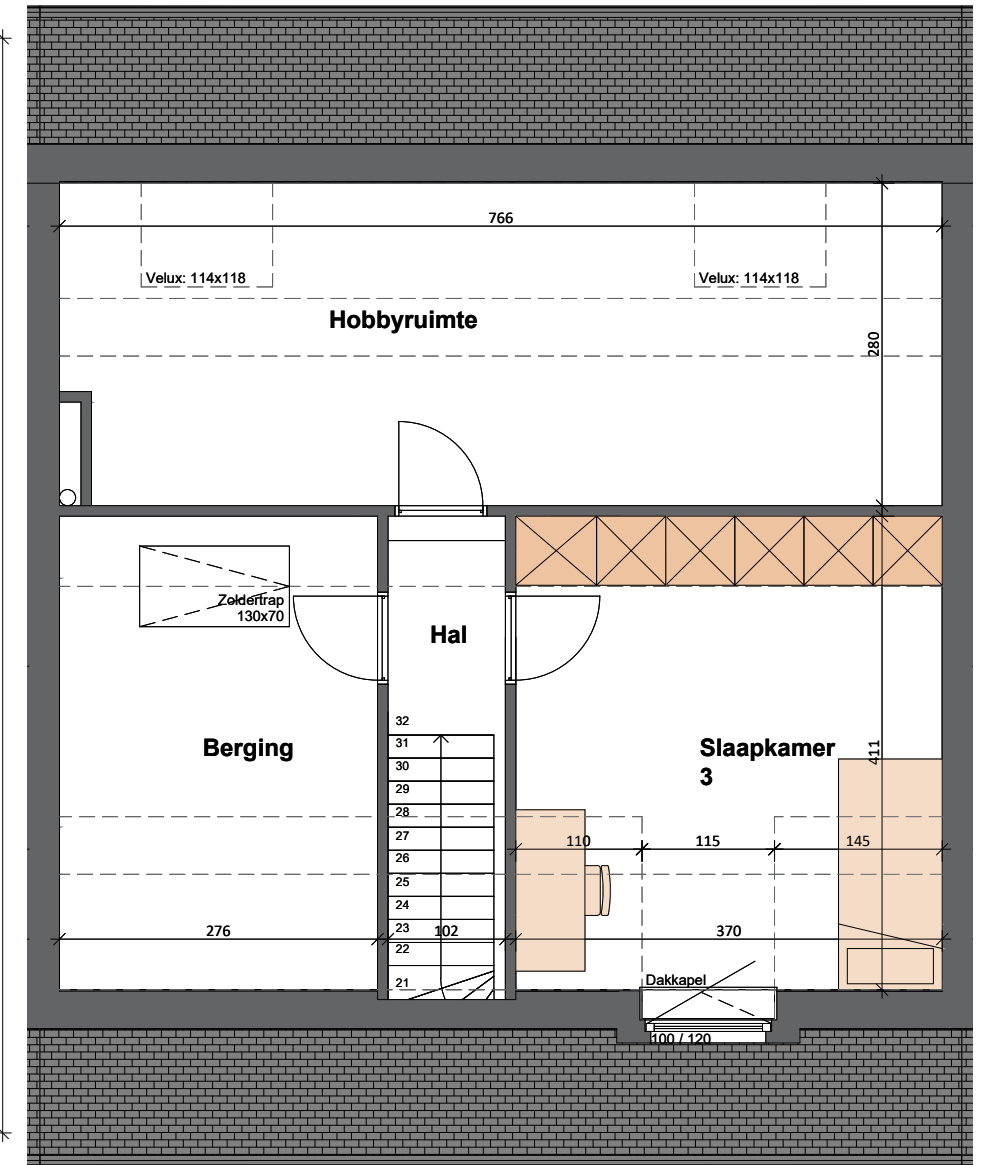

LOT 2

Gelijkvloers

BOpp: +- 76m²

1e verdieping

BOpp: +- 76m²

2e verdieping

BOpp: +- 56m²